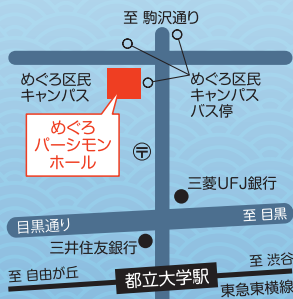

会場 めぐろパーシモンホール 大ホール

料金 全席指定: S席3,700円 / A席3,200円  
車椅子席3,700円はホールチケットセンター電話・窓口のみ取扱

チケット発売日 2020年11月2日(月) 10:00~  
※発売初日はホールチケットセンターでの窓口販売は行いません

出演 春風亭昇太・春風亭一之輔・柳貴家雪之介 ほか

チケット取扱 めぐろパーシモンホールチケットセンター  
●電話・窓口 03-5701-2904 (10:00~19:00)  
●オンライン <https://www.persimmon.or.jp>  
チケットぴあ <https://t.pia.jp/>  
TEL 0570-02-9999 [コード:503-281]

アクセス

- 東急東横線「都立大学」駅より徒歩7分
- 東急バス「めぐろ区民キャンパス」バス停下車すぐ  
【多摩01】多摩川駅~東京医療センター  
【黒07】目黒駅~弦巻営業所  
【都立01】成城学園前駅~都立大学駅北口  
※駐車場の台数が少ないため、公共交通機関をご利用ください。

東京都目黒区八雲1-1-1  
<https://www.persimmon.or.jp>

めぐろパーシモンホール